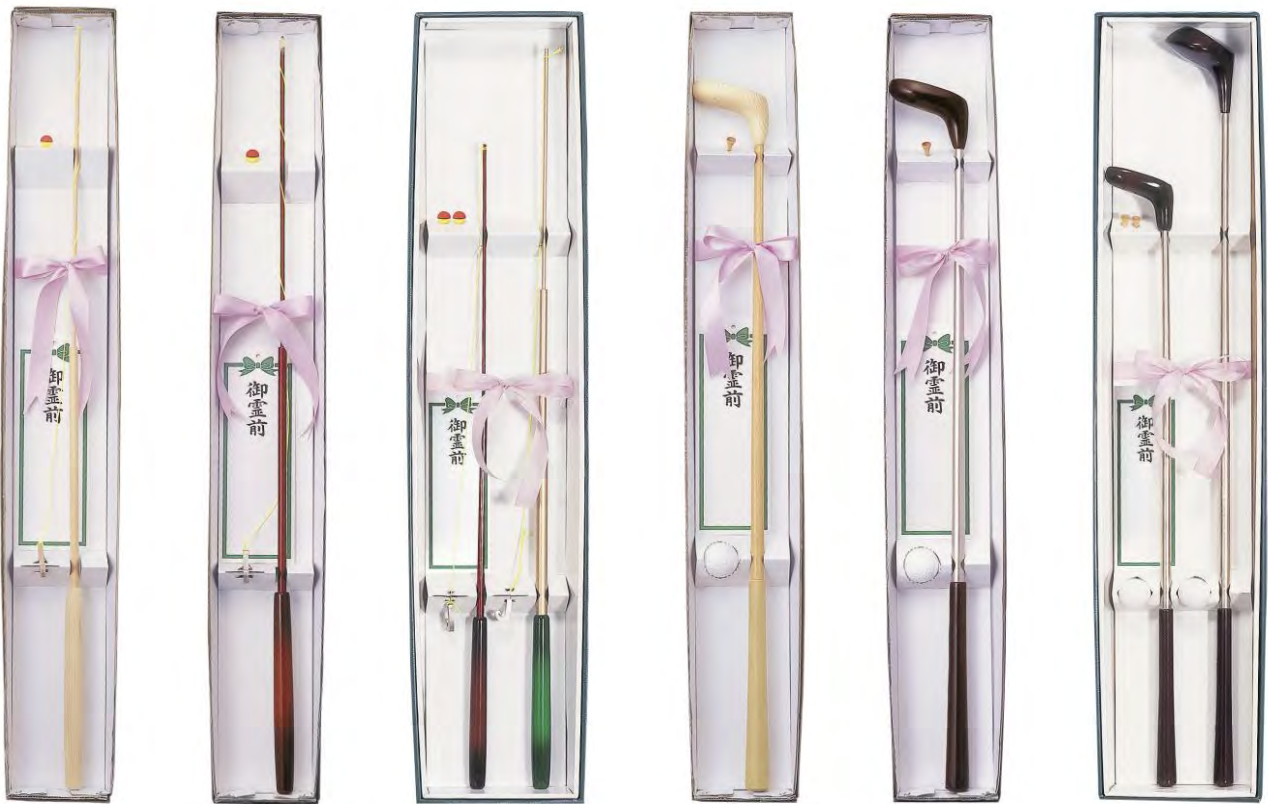

故人様の趣味にあわせて・・・
思い出の品、一緒にお供します。

釣り具セット

白木   塗り   2本セット
¥12,960   ¥16,200   ¥34,560

ゴルフセット

白木   塗り   2本セット
¥12,960   ¥16,200   ¥34,560