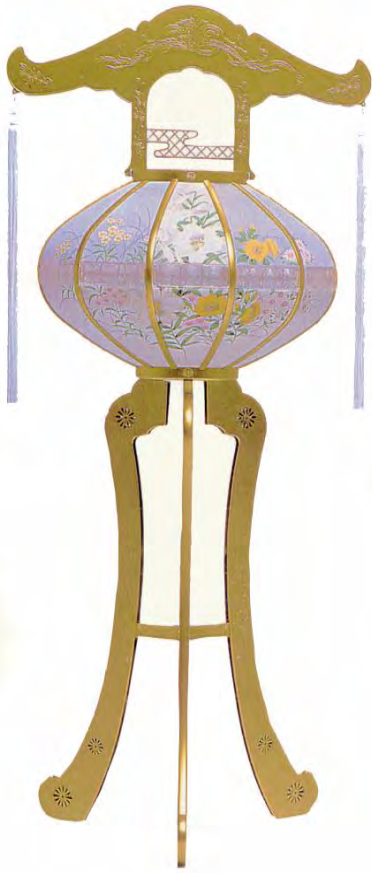

# ～ 灯籠 ～

《 廻転灯 》

星空ゴールド回転

¥25,400

高さ 93cm

彩花回転

¥22,700

高さ 97cm

星空 黒 回転

¥18,600

高さ 93cm

鳳竜1号ゴールド回転

¥28,300

高さ 90cm

灯籠は1対(2ヶ)の価格です

# ～ 灯籠 ～

《 廻転灯 》

かがやきゴールド回転 かがやき 黒 回転  
¥25,800 ¥18,400  
高さ 105cm 高さ 105cm

鳳凰1号黒プリント  
¥21,900  
高さ 110cm

灯籠は1対(2ヶ)の価格です