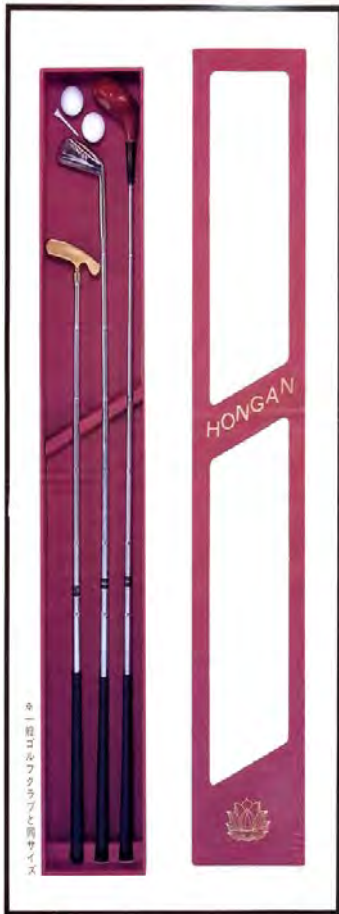

葬祭用ゴルフクラブ
HONGAN

ゴルフが好きだった
故人のために、
柩の中へ入れてあげたい、
ゴルフセット。

内 容： ドライバー×1
アイアン(7本)×1
パター×1
ボール×2
ティ×1
外箱サイズ：1120×200×85mm
材 質：ABS樹脂(完全密着)
重量：本体400g、ケース500g
※火力、温度上昇に影響ありません。

ゴルフクラブ
1組
¥32,400