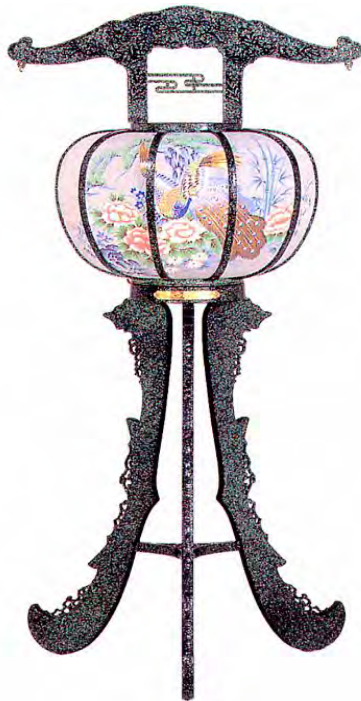

# ～ 灯籠 ～

《 バーブル灯 》

11号バーブル灯ブルー ヨーラク付  
¥26,800  
高さ 50cm

7号バーブル灯ブルー ヨーラク付  
¥17,800  
高さ 31cm

11号バーブル灯クリア 鈴付  
¥25,100  
高さ 50cm

灯籠は1対(2ヶ)の価格です

水明灯1号ブルー  
¥20,800  
高さ 37cm

バーブル菊華灯  
¥19,800  
高さ 40cm

～ 灯籠 ～  
《 廻転灯 》

灯籠は優雅な光の供えものです

白梅1号  
¥10,600  
高さ 36cm

金光灯  
¥10,300  
高さ 42cm

総金聖竹灯  
¥14,300  
高さ 56cm

聖竹灯  
¥13,900  
高さ 67cm

灯籠は1対(2ヶ)の価格です

# ～ 灯籠 ～

《 廻転灯 》

光連灯 黒 回転  
¥20,800  
高さ 96cm

扇二連灯9号回転  
¥22,200  
高さ 96cm

梨地1号回転  
¥15,700  
高さ 88cm

クリスタル7号回転  
¥20,700  
高さ 90cm

灯籠は1対(2ヶ)の価格です