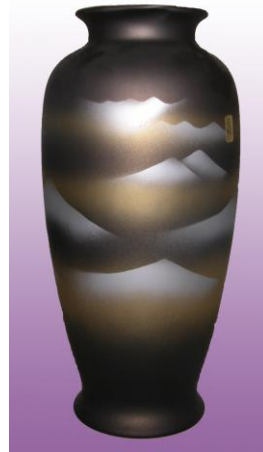

～花 瓶～ 美濃焼（雲海・朝霧）

《 サツマ型 》