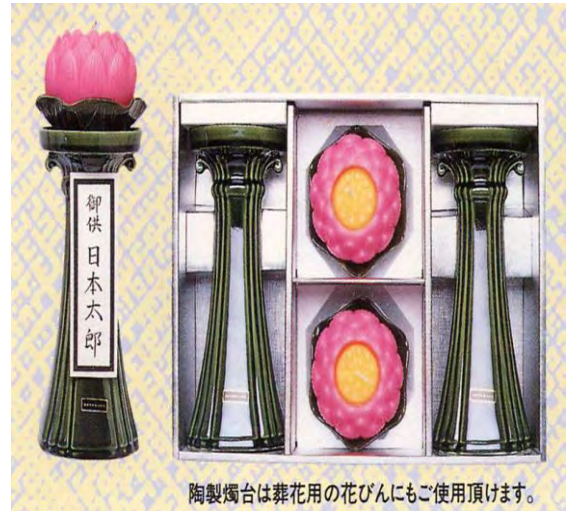

連 玉 セ ッ ト 琴 (こと)
¥7,560